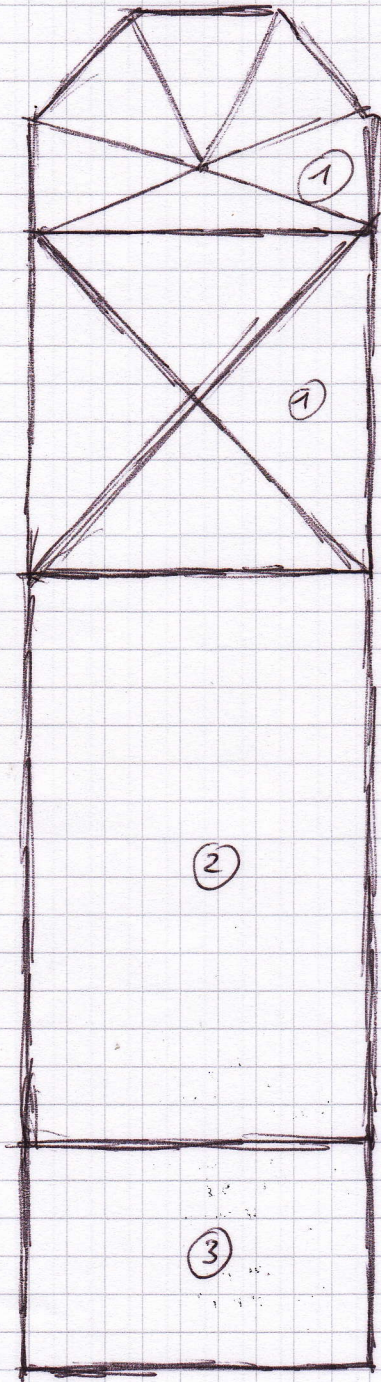

# AUCHY-LA-MONTAGNE

23/05/05

Saint-Eloi

① chœur et abside v. 1240  
(cf. Liégeois, très proche  
font. etu m atelier)

piliers  
type Amiens

conçu comme un pilier quadricolré  
triangue

les fenêtres en plein cintre  
parlement- d'origine

voute abside bonne (cf profie)  
resemble un des culs-de-lampe  
qui parlement plutôt 16

voute d'axe droite 16  
(cf profie prismatique.)

② Nef en grande partie refaite 16<sup>e</sup>  
ou 17<sup>e</sup> - Nombreuses réparations

③ Chœur porche de style  
Louis XVI - daté 1789

Mobilier sans grand intérêt  
Vitrerie Saint-Eloi (Roussel - 1883)

2 piliers antich latéraux  
vraie vitraillerie 17<sup>e</sup>

chaire néo-gothique 19<sup>e</sup>