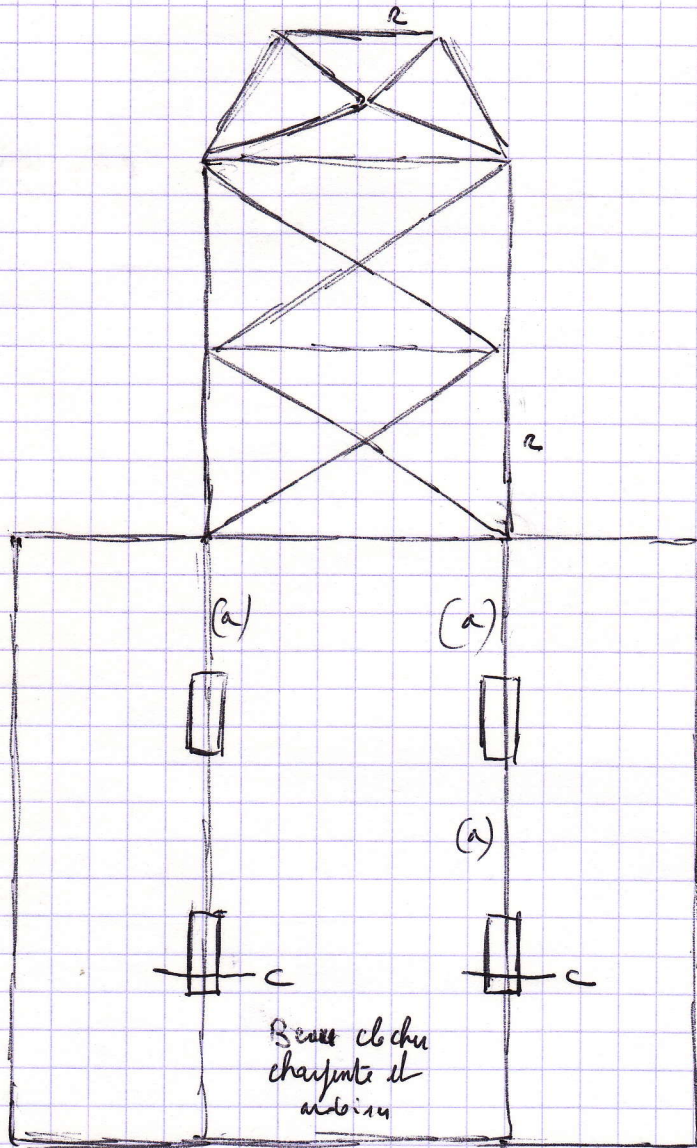

# BONVILLERS

8/7/203

Sf-Martin

(Contact M. LOISEL Philipp pour doc.)  
03 55 51 91 53  
MONNERY -

Chœur 16' homogène  
belle finition flamboyante  
des armées.

N° of trees complete  
à analyser

collage en c

arcades (a) sans doute  
16'

Bas-côtés brigués et  
picure  
18 ou 19'

Bases clocher  
charpente et  
bois

façade de  
à travée 18'

Mobilier - Chœur vitraie Bazin  
et Lattaux 1873  
autres 16', très petits,  
en r

curve baptême 12' (ou 11')?

maître-autel et boiseries 1760

2 petits autels secondaires  
12/18