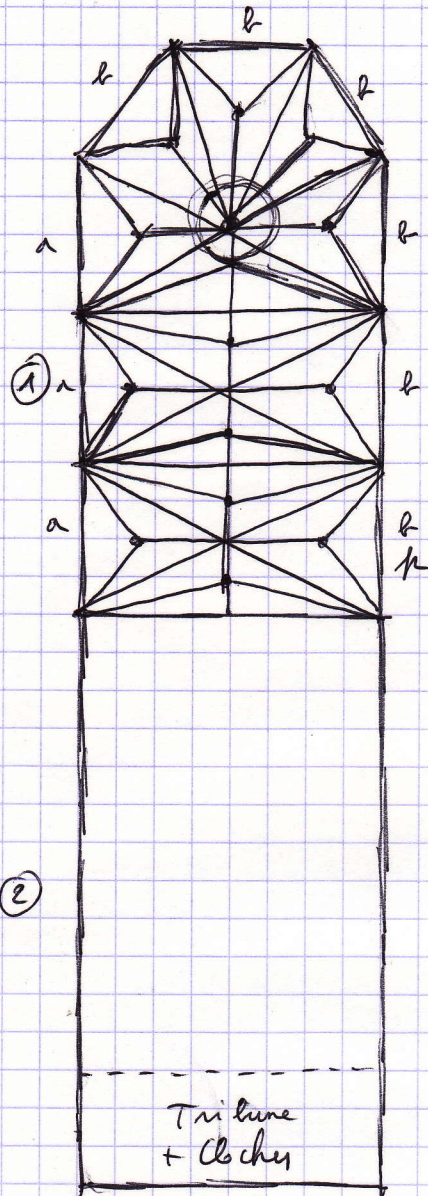

HARDIVILLERS

Saint-Pierre

4/7/2003

- ① Chœur gothique Hardif
milieu 16^e
a = fenêtres en arc imbriqué
au flamboyant, très
usagé.
b = fenêtres à remplage
Rayonnant - idem
de son parti goth.

Très beau réseau de voûtes
avec liernes et liencrons
grande unité.

Mais ~~il y a~~ toutes les
clefs et pendeloques ont été
rebâties.

- ② Nef 1770, d'après
Gravel.
Fenêtres encore de style
gothique

Petit bas-relief en bois (Calvaire)
Boiserie néo-gothique fin 16^e/17^e
dans le chœur.
Simen, mobilier sans intérêt.

Intéressante série de 6 vitraux
consacrés aux apparitions de
la Vierge
(Bazin, Monil-St-Firmin, 1876)

Édifice en mauvais état
et mauvaises restaurations partielles
environnement totalement négligé