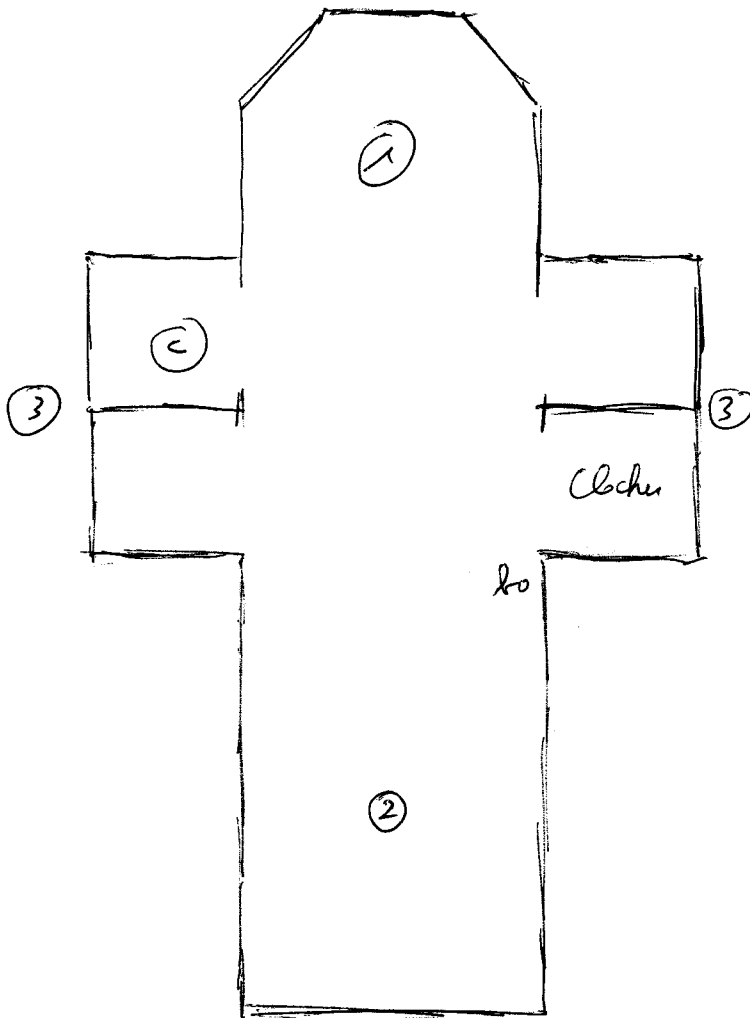

# LE COUDRAY - SAINT-GERMER

19/6/2003

~~Saint-Babolin~~ Notre-Dame  
(église)

- ① Chœur 16' avec 5  
fenêtres flamboyantes  
- lambris pierre et bois  
(intéressant pour la datation  
de ce type d'appareillage)
- ② Nef base 16' (?) mais  
t. refaite 19'
- ③ 19' en briques

Edifice t. restauré 19'  
Toutes les voûtes sont franches

- ③ Chœur de Saint-Babolin  
Pour Saint Babolin, voir l'église
- clo Banc d'œuvre 16'  
style Renaissance