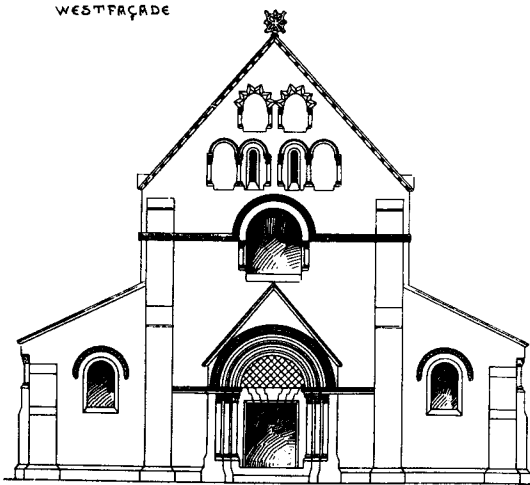

GRUNDRISS

ARTEFIX

LÄNGSSCHNITT DURCH
DEN CHOR 1:100

WESTFACADE

ÄUSSERES u. INNERES SYSTEM DES SCHIFFES