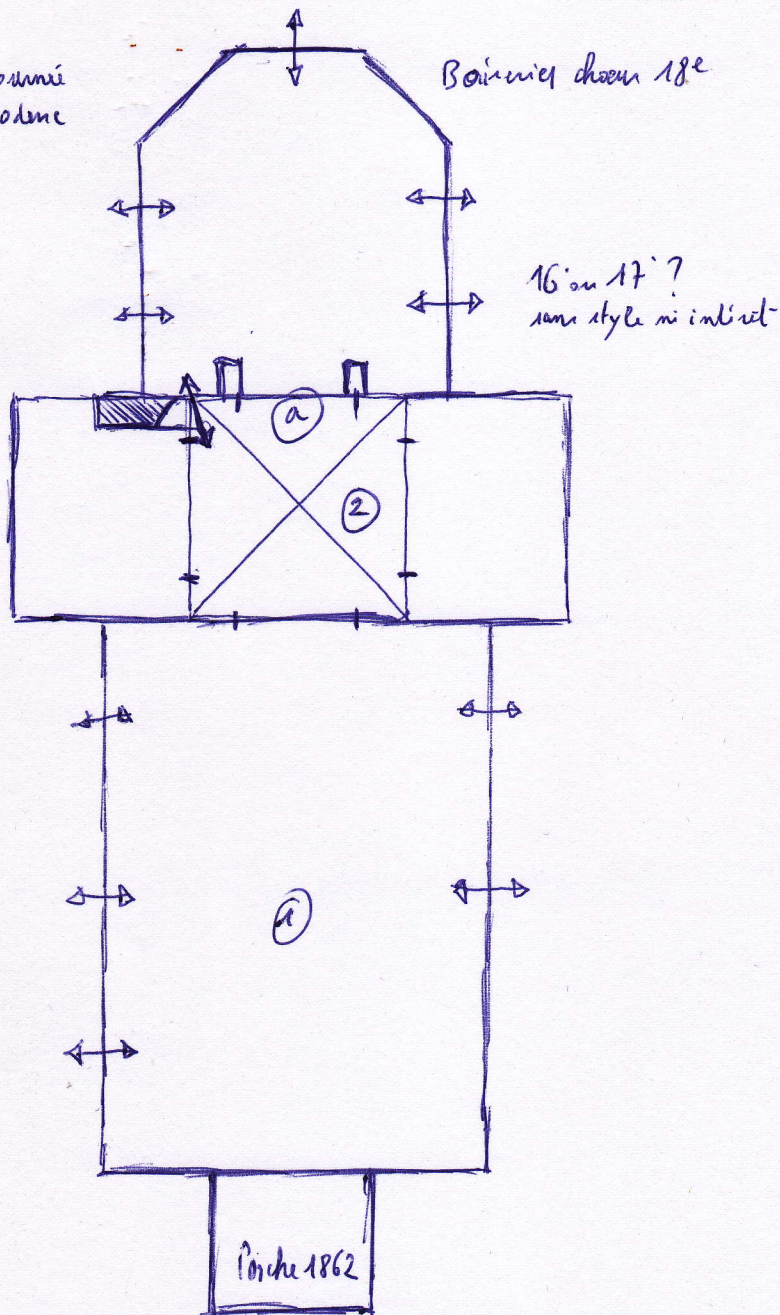

ABBECOURT

4/7/96

Clef à la main

Belle photo à faire à mi-journée sur la route Ponchon / Madame

Plan original sans doute comme Meulemanf.

- ① Nef unique bien conservée de lat 12^e (portail à billette disparu au 19^e s.)
 le rest est tardif (16^e/17^e)
 croisillons et chœur non voûtés
- NB ② la base de chœur est peut-être 12^e mais complètement remaniée par la suite (voûte 16^e)
 Tous les arcs sont brisés - en (a), arcade brisée relancée sous une arcade en plein cintre, qui était l'entrée du chœur.