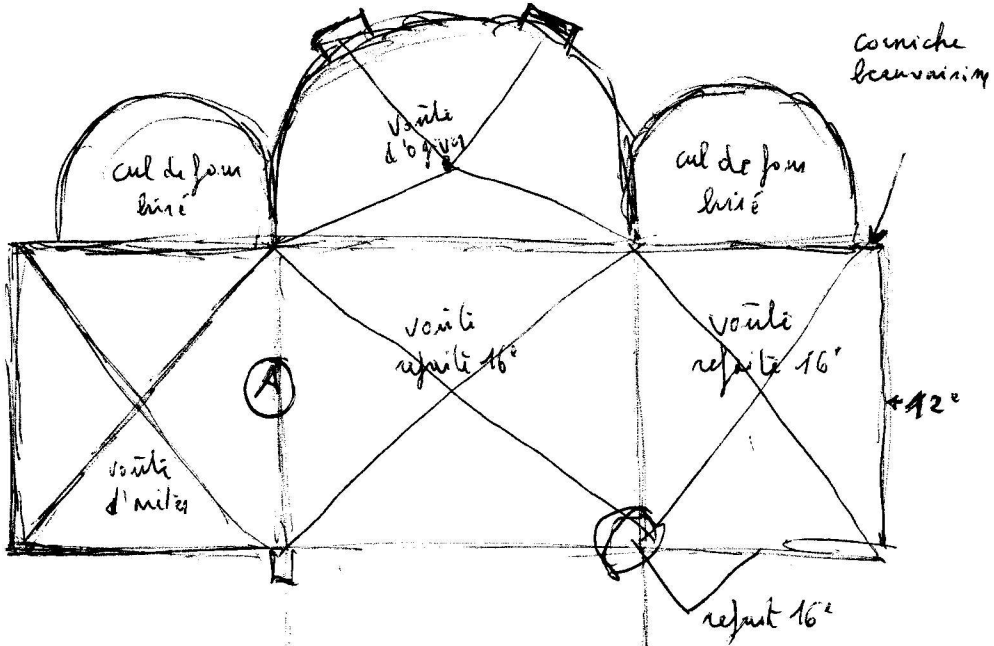

# V AUMOISE

(A) verlijg clocher  
cristé  
(recom. trait sur  
bas N. transp.)

v. 1160/70

voûte  
ref 12<sup>e</sup>  
(arcades brisées)

3 travées  
à l'origine  
(cf. ref 12<sup>e</sup>  
trif.)

contrefort - façade primitive