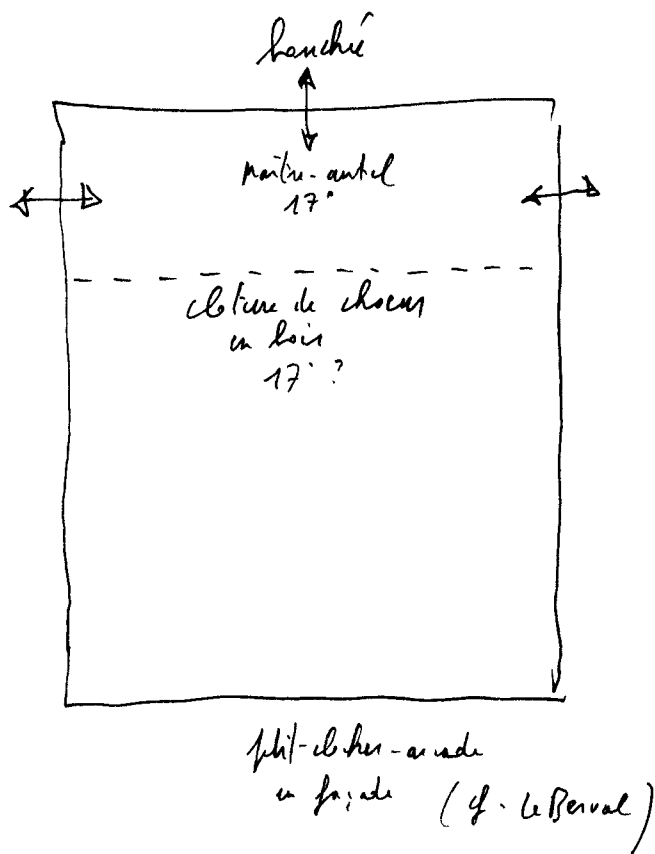

VATTIER-VOISIN

Saint-Marcel

Clef - M - BOURDON 29, rue de Camille

fenêtre unique en /
à l'est, vers l'autel
Nef aveugle (sans
fenêtre en façade)
Porte en arc de fer à cheval
aucune décoration.

Bon exemple de petite chapelle rurale 16^e (ou 17^e?)
, sans chœur