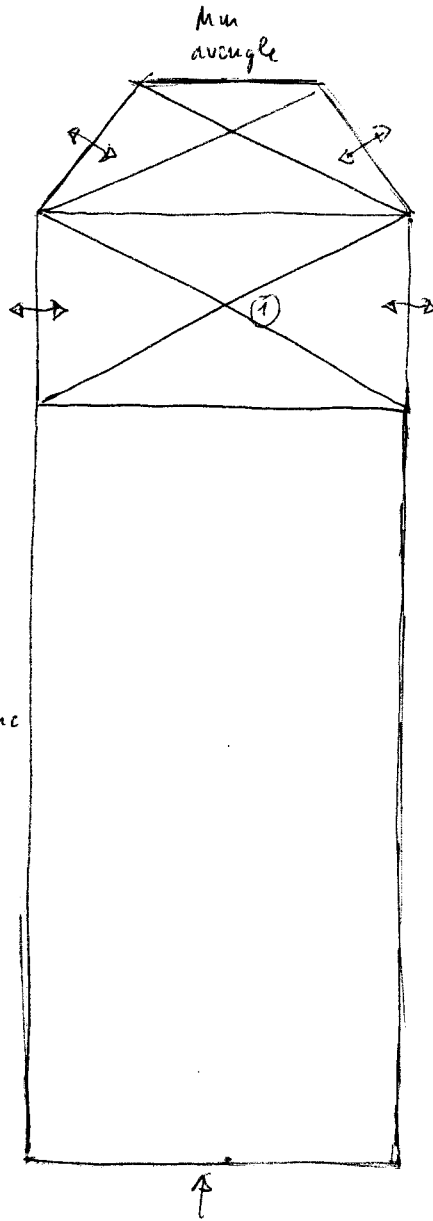

# GRANDFRESNOY

12/7/07

Sainte Catherine

Clef au puy tête (03 44 41 62 13)

Mur = cheimege  
carré de boiserie  
⇒ 17"

Les finitions  
ne sont pas  
anciennes

↑  
Parti daté 1644

Chocur fin 17<sup>e</sup> de lat 16"

① clef de voûte avec la rose  
de Ste Catherine

finitions à visées flamboyant

Nf, peut-être d'origine ancienne  
mais + vraisemblablement 16/17<sup>e</sup>

Belle charpente

Ecluse très restaurée, mais  
avec soin -