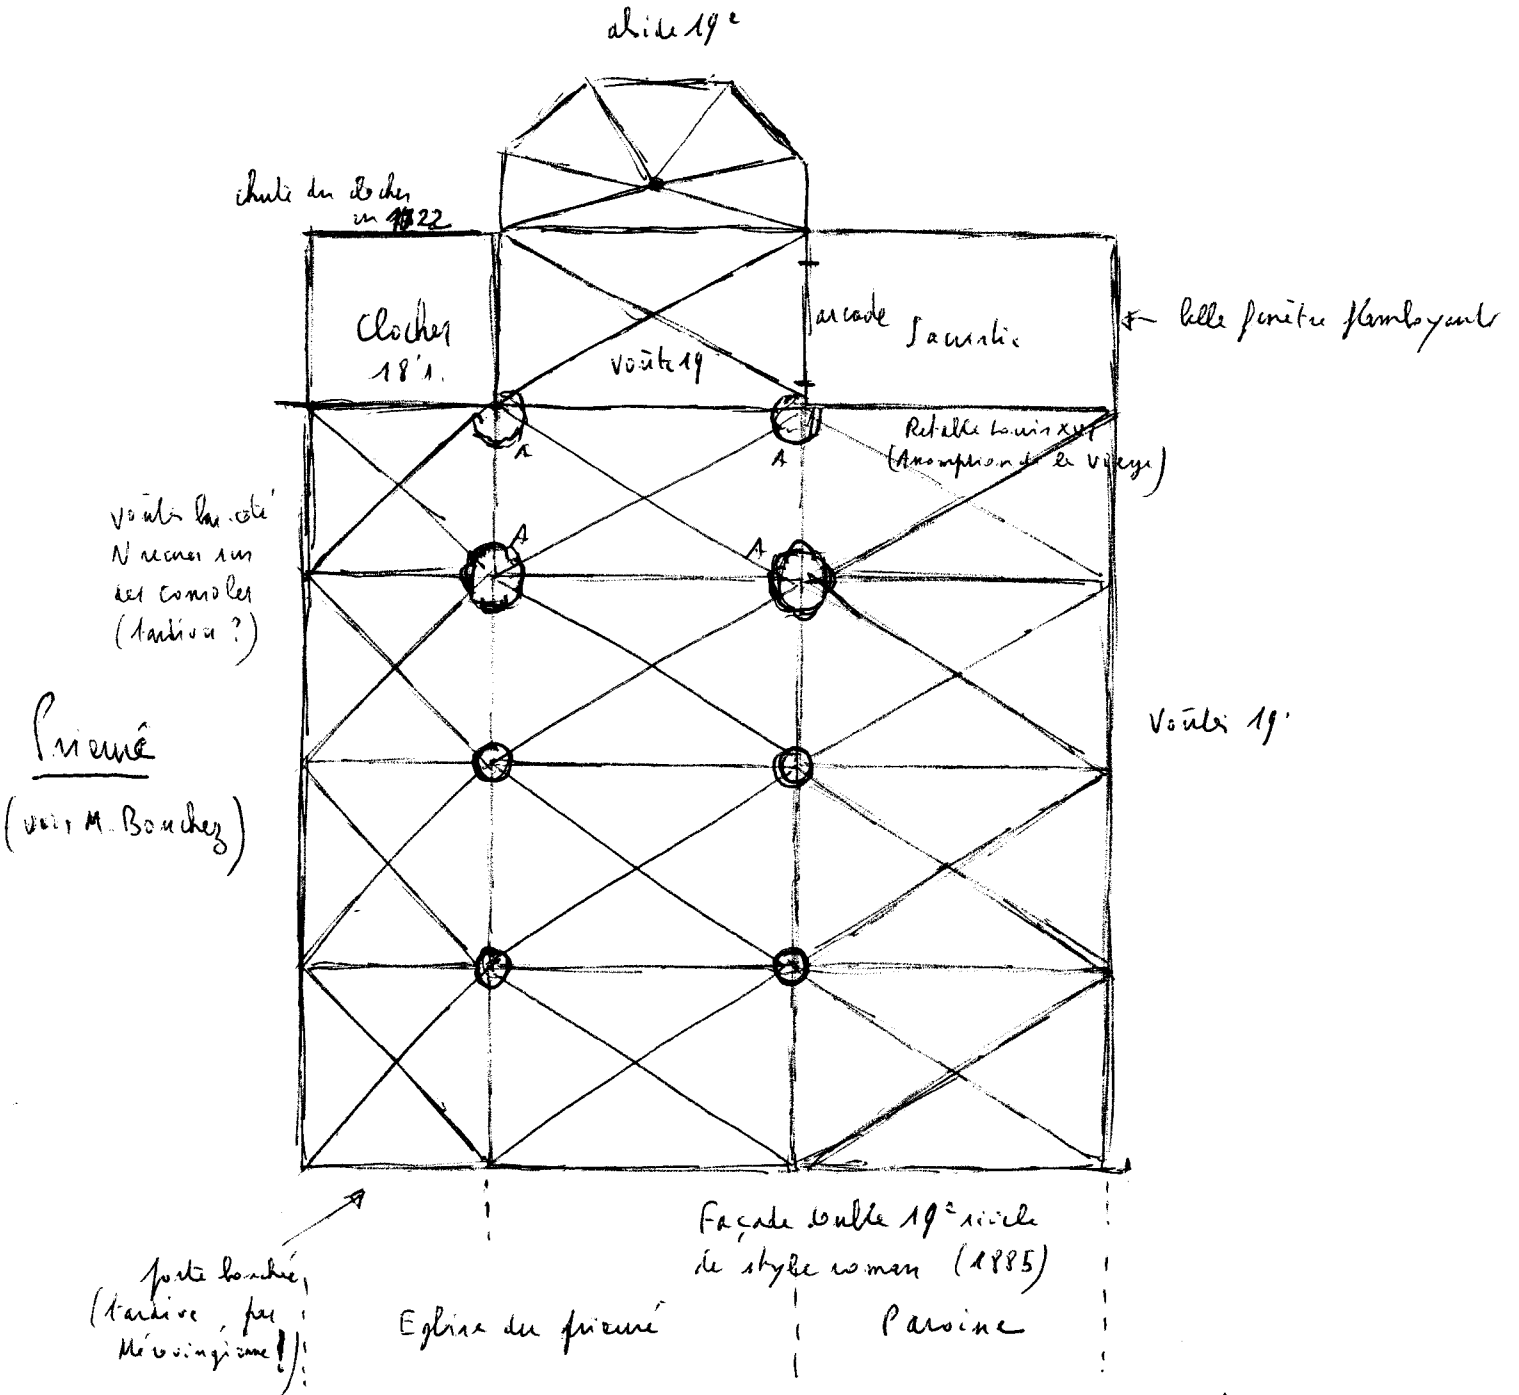

LA CROIX-SAINT-OUEN / Notre-Dame et Saint-Ouen

23/5/97

Clef au Presbytère ou chez M. Rouze sur Canal

Alliage de La Croix fondée par Dagobert 1^{er} - Très vite pieux (après les destructions normandes)

Eglise pour l'essentiel fin 15 / début 16

Voie Green pour lescriptions façade et choeur anciens