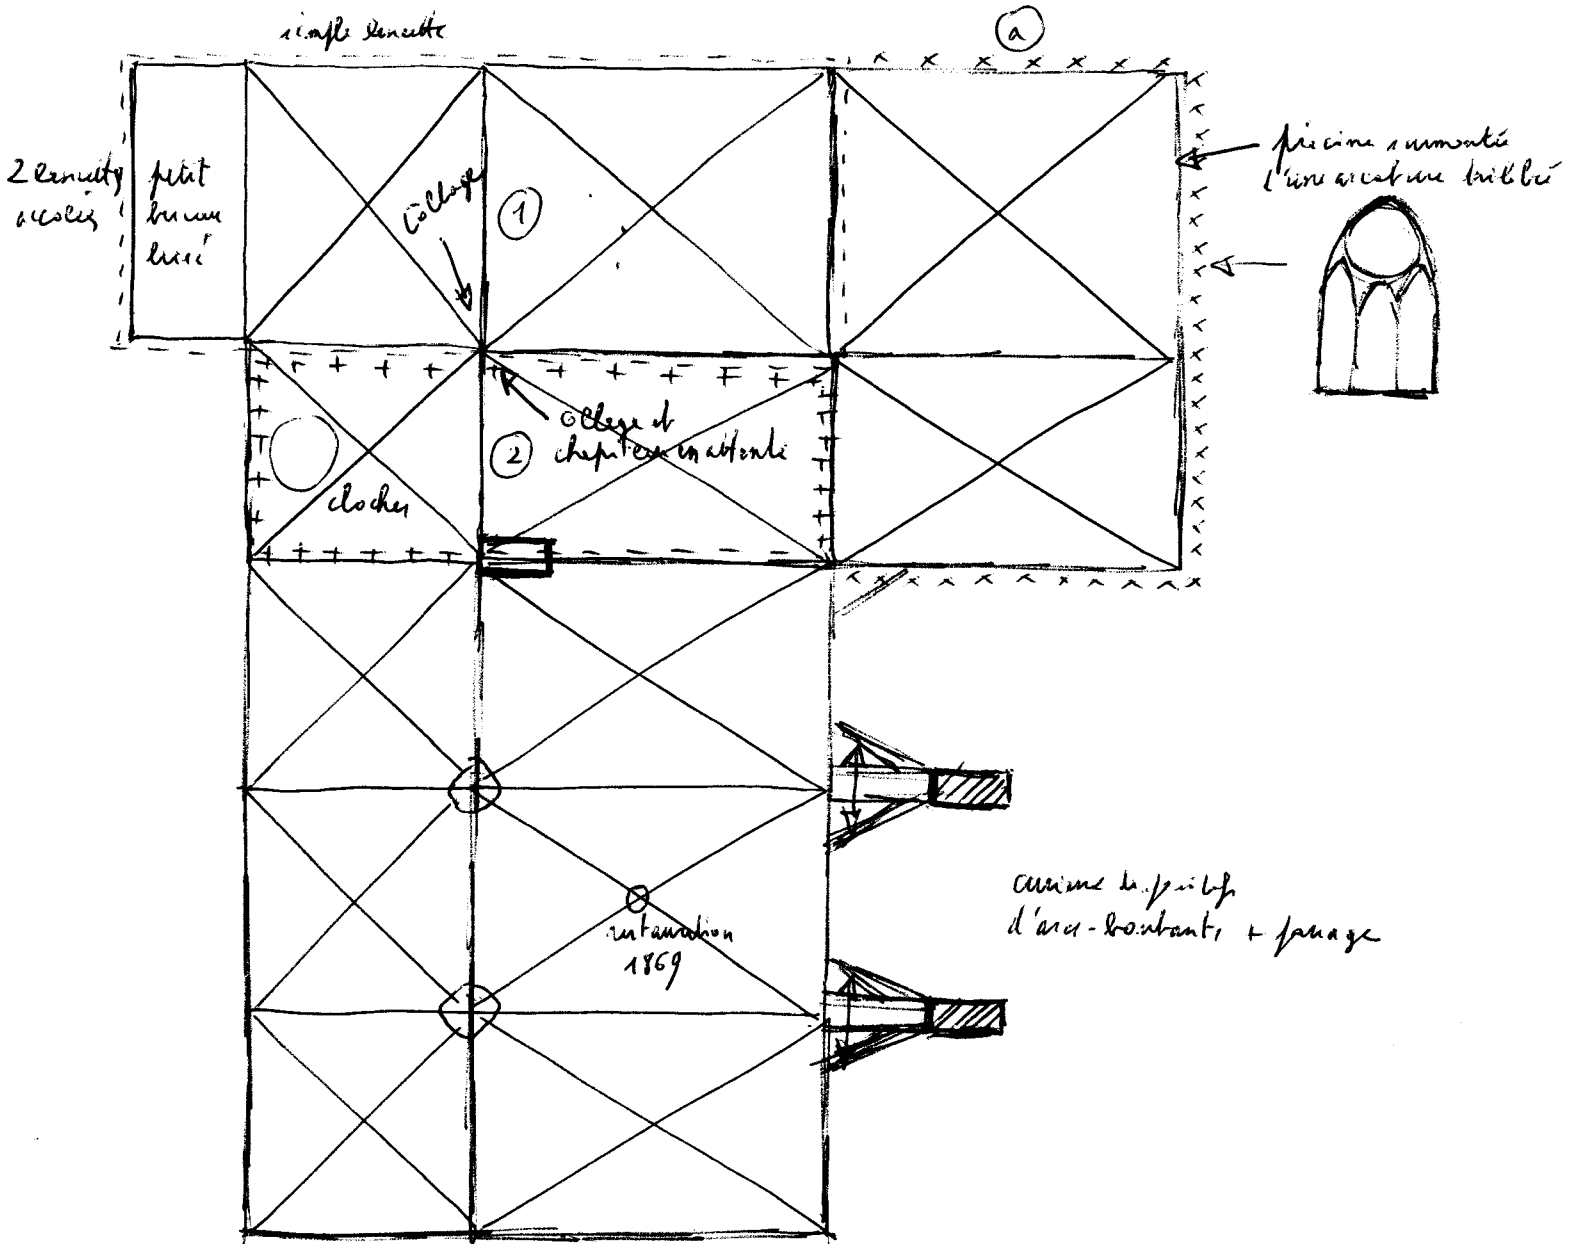

NEUILLY - JOU - CLERMONT ( Canton de Monty )

M. ANTONES  
 13 rue de la Commanderie  
 0344 73 38 01  
 St. Maurice

Eglise simple : 2 campagnes imbriquées  
 quelques restaurations au long des siècles  
 de la chapelle 1844 - chapiteaux grottes.

- ① 1<sup>re</sup> campagne : fin 12<sup>e</sup> / début 13<sup>e</sup> - parties à simple lancettes - chapiteaux ogives : aile entre 2 tours à arclets
- ② 2<sup>e</sup> campagne : v. 1240 - chapiteaux à corbeille moins haute (à comparer avec Beltracourt en V.)
- ③ 3<sup>e</sup> campagne : fin 13<sup>e</sup> / début 14<sup>e</sup> - Beaux réseaux de fenêtres et 1 à comparer avec la chapelle de la Commanderie (a)
- ④ Nef et bas-côté : 16<sup>e</sup> (ou fin 15<sup>e</sup>) - sans façade 13<sup>e</sup>.