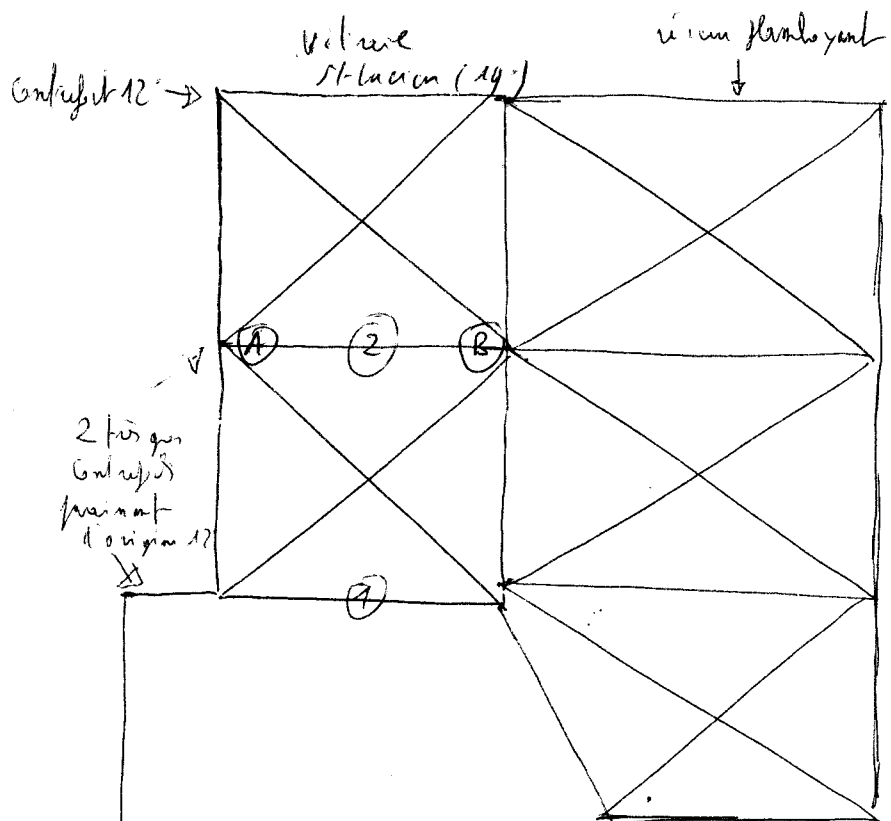

St Lucien

Clef au presbytère de Noailles (Bogdan STEZCKY)

Clocher archaïque de 1557.

- ① Nef 11m (cf. mur N - opus spicatum - porte)
- ② Eglise 1-1/5 12m  
choeur 2 travées à chevet plat - voûtes d'arêtes  
Pendent 2 chapiteaux en A et B, type Alloune (Normandie)  
+ corniche à la nef, reprise à cette occasion

NB → Les arcades ① et ②, retravaillées 16m sont-elles liées d'origine (ce serait un exemple ang-tôt)

③ fin 15 / début 16 - chapelle S - voûtes à pénétration reprise totale du chœur (voûte X, arcades, piliers) fenêtres de la nef (S)