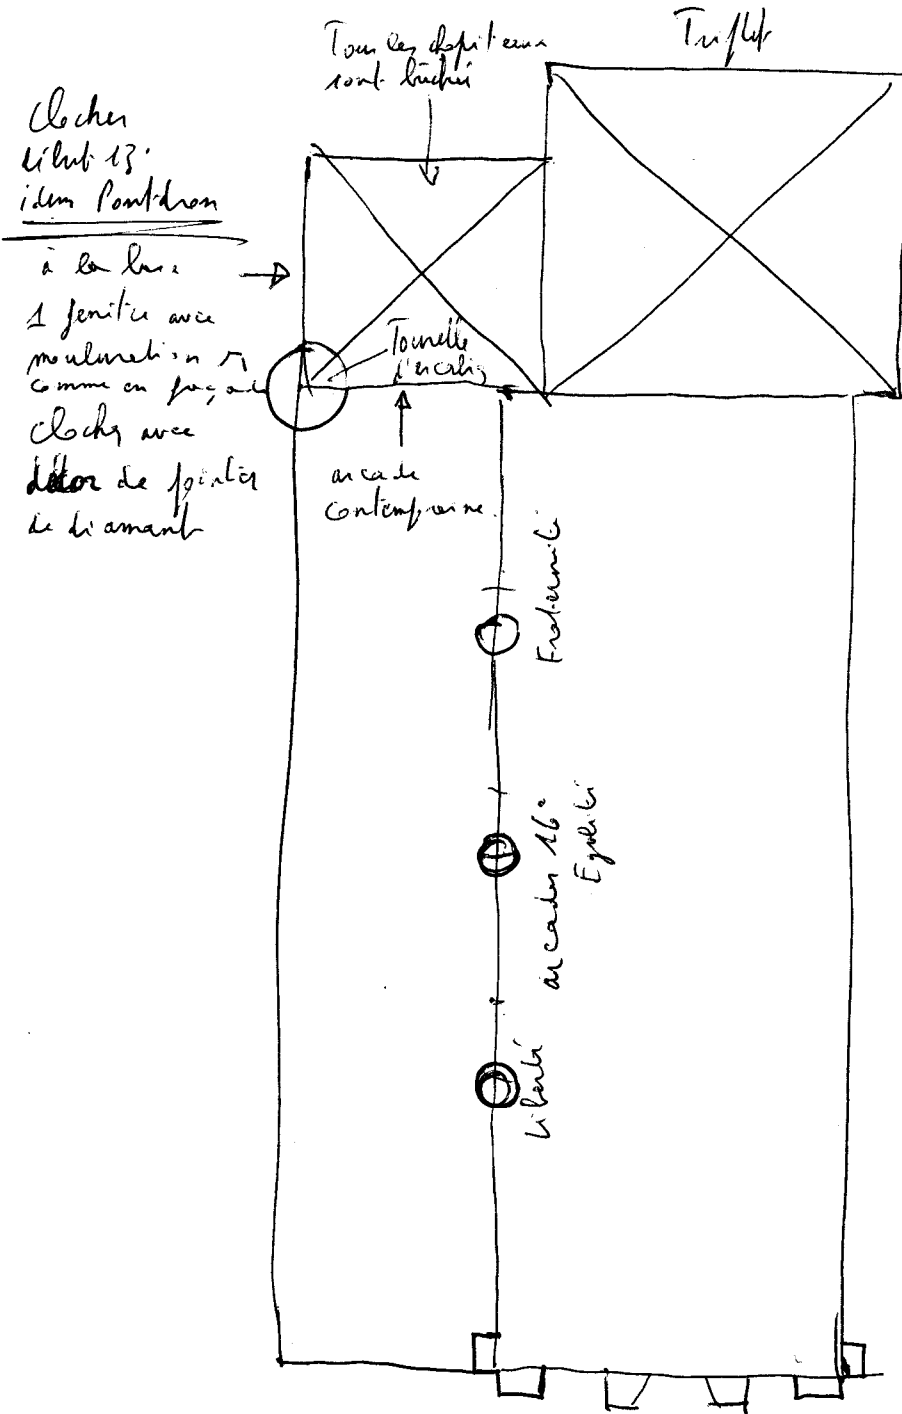

VEZ

Claf DEPUTOT

9/2/95

Saint-Martin

M14

Chœur 1^{er} quart 13^e (ou v. 1225/30)
très élevé / nef

- 1/ Nef unique longue (cf façade)
+ chœur latéral N → de l'ent 13^e
+ chœur disparu remplacé en 13^e par
- 2/ Chœur carré haut et élévant
- 3/ Arcades de l'ent 16^e

ph → arcade ouest des chœurs et existence de nef unique en façade - les 2 sont-ils portant contemporains

Facade ~~triforium~~ V. M50
Portail à gâble
Mouluration