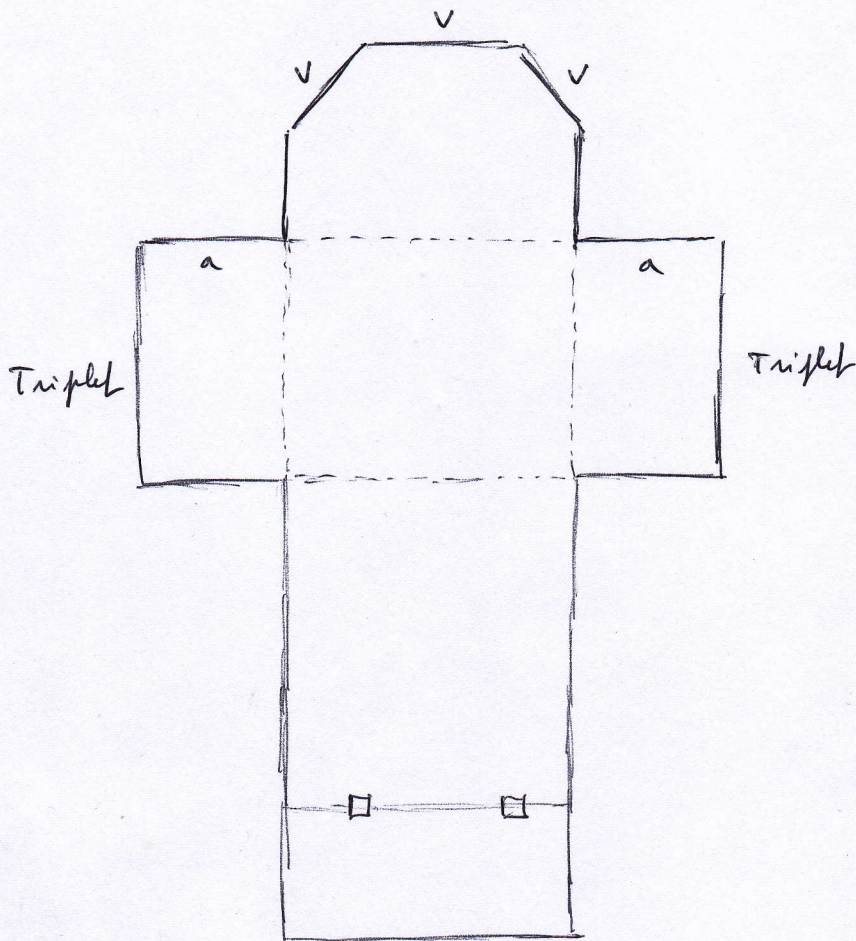

BAILLY

Saint-Joseph

6/7107

Eglise totalement reconstruite  
après 1918

Tympan sculpté par Henri Vallette - 1924 (inscription)

en a, 2 autels identiques en bois, Art Déco

en v, 3 vitraux Art Déco ~~non datés~~ non datés

par Lardoux, Paris

Belle charpente

(cf. Cuts)