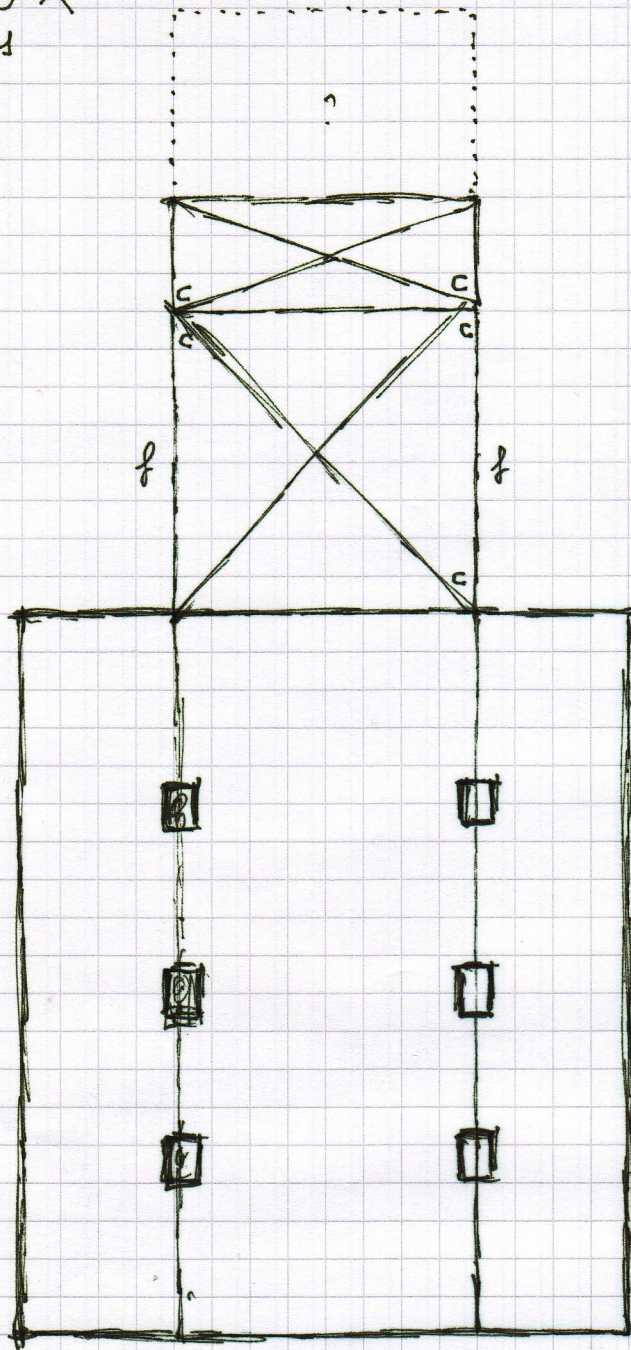

CATHEUX  
Saint-Denis

21/5/2004

① Eglise de but 13 siècle  
en pierre crayeuse (Fontaine-  
Bonneleau sans loutre)

- nef basilicale 4 travées  
non voûtée  
arcades à double rouleau  
piles cruciformes  
par le chapiteaux  
finites hautes ( ) - les côtés ( )
- choeur de 2 travées  
carré à l'origine (pas sûr)  
chapiteaux à crochets en (c),  
sur colonnette

② Après la Guerre de Cent Ans :

- 1. travée choeur revoutée  
+ 2 belles finites  
flamboyantes (f)
- 2. travée choeur raccourcie  
et revoutée - finites ( ) (pas sûr)
- belle charpente en carène  
à la nef.

Mobilier : Grand rétable 17<sup>e</sup>, sinon rien d'intéressant.