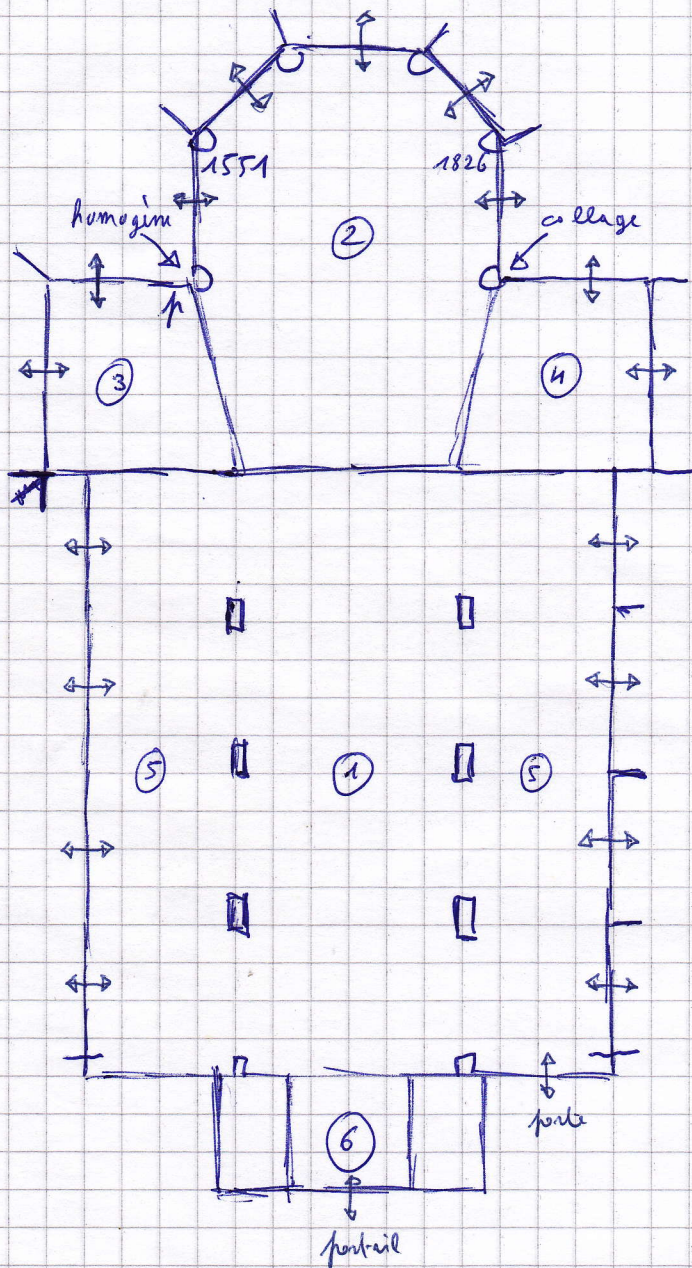

ECUVILLY

Saint-Sulpice

29/7/06

① Nef sans tourti romane
à travers - arcades brisées
à l'extérieur - piliers rectangulaires
(tout est badigeonné - rien d'origine
n'est visible)

② chœur 16^e s. - style gothique
flamboyant - remplages
typiques.
Voutes disparues ou non construites
les colonnes engagées sont
interrompues par des niches
avec des styles Renaissance
daté de 1551 (+ 1826, s.t.
réfection)

③ croixillon N fin 16^e / début 17^e
en briques
pâle piscine liturgique en p
piscine pour être voutée

④ croixillon s. 17^e

⑤ sacristie 17/18^e

⑥ façade refaite en 1924/25

Mobilier :

- exceptionnel reballe fin 17^e / début 18^e
- grille de chœur (rare) m^e époque