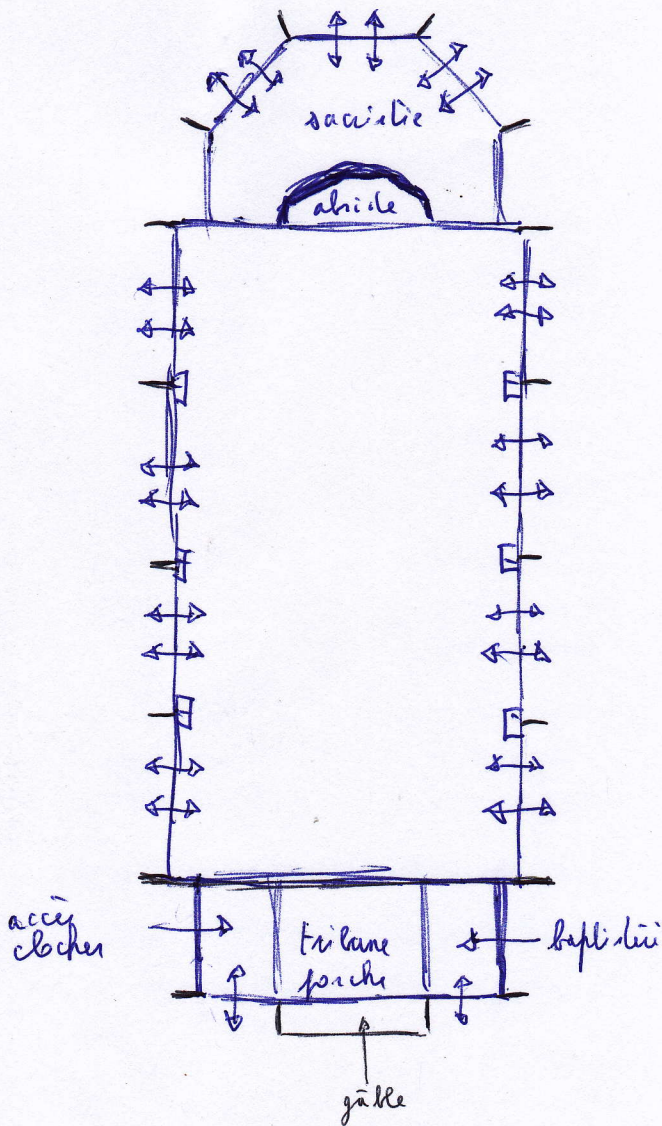

GURY  
Saint-Denis

10/5/07

Petit édifice briqué de pierre  
reconstruit après 1918.

Any soigné.

Partie ouest très classique avec  
porche + tribune et baptême

Partie orientale curieuse  
avec minuscule abside incrustée  
dans la sacristie, qui forme  
comme une seconde abside à  
5 pans

Peu de mobilier ancien, sauf  
un Christ en bois