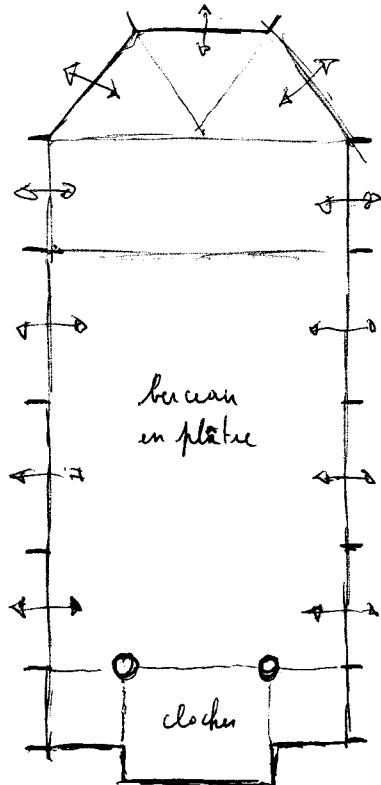

MUIRANCOURT  
Saint-Médard

29/7/06

Eglise reconstruite en 1924 (date sur la cloche)  
Architecte : Parnaudean

Intérieur ensemble avec  
tribune - Voute en berceau au centre

Boiseries style art-déco

Peu de mobilier intérieur