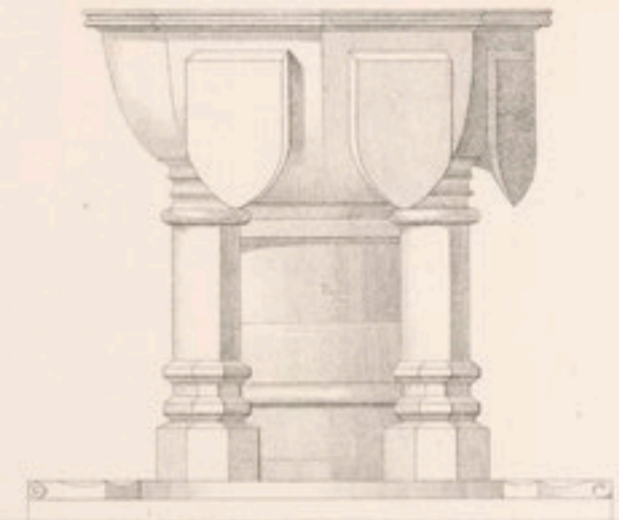

D. Ramée Lith

Lith. de Thierry frères.

Eglise S' Eloi de Tracy le Val.
Paris

M5566

Clocher et Apside de l'Eglise S. Cloi de Tracy le Val
XI^e & XII^e Siècle
PICARDIE

D. Ramier del.

Eden sc.

M. 5567

David, Architecte.

Plan de l'Eglise S^t Cloi de Tracy le Val
Picardie

Font. Baptême.

Boutier.

De l'Église de Tracy le Val.

Gravé sur pierre par S. De Lignières.

M 5568