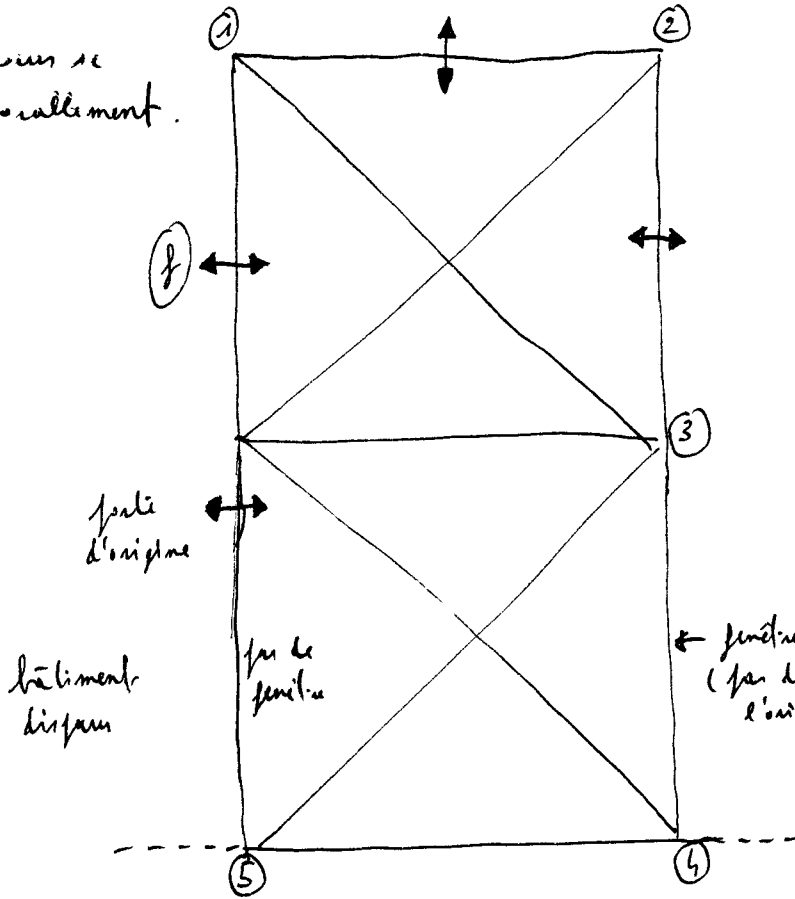

BELLE - EGLISE

5/9/99

Prieuré Saint-Jacques

Les murs du chœur se dégradent inexorablement.

- Chœur de 2 travées à chevet-plat v. 1150 d'épave et style des chapiteaux
- fenêtres en plein cintre avec moulure \wedge conservée en ②
- formeret sans dentelle dessinée
- ogive \cap en ⑤

A rapprocher de Bornel et de Puisieux (même époque) (voir chapiteaux)