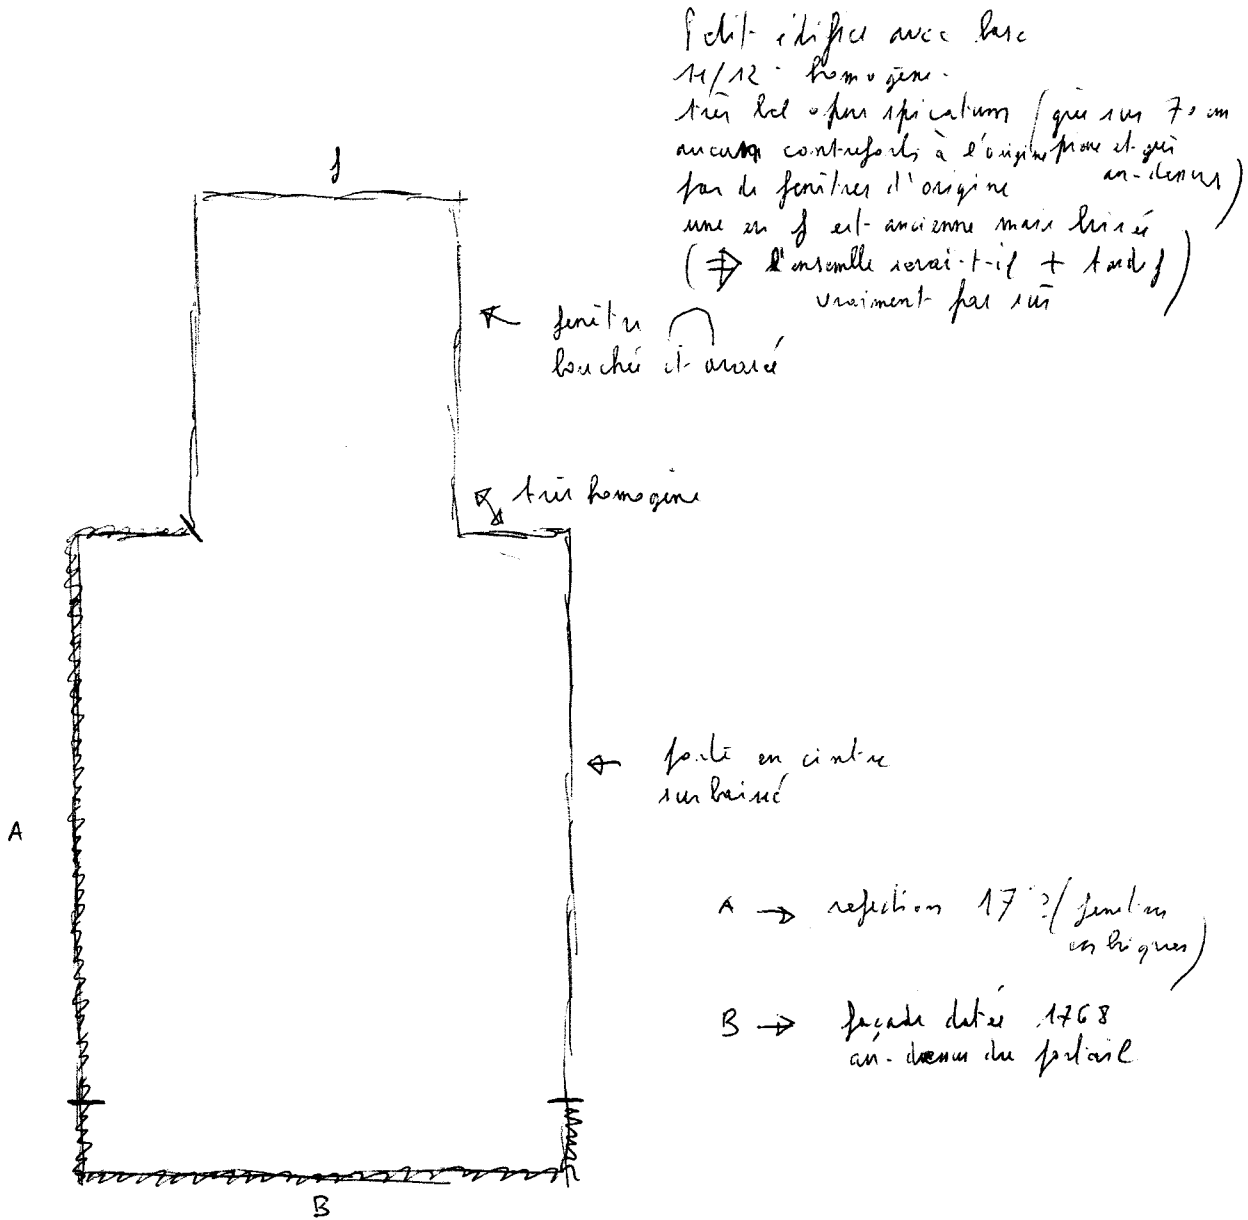

AUCHY (commune de Villers-sur-Auchy)  
Saint-Talvin par centre.

26/5/01

édif. édifié avec base  
14/12 - homogène -  
très bel - par spéculation (qui sur 70 cm  
aucun contrefort à l'origine pour et qui  
par de fenêtres d'origine an. deau)  
une en f est ancienne mais brisée  
(⇒ l'ensemble serait-il + tardif)  
vraiment par lui

Intérieur (su de 19/5/06)  
totalement dénué d'intérêt - divisé  
de tous les sens pour en faire une sorte  
de salle paroissiale -  
Projet d'un gîte rural (!)