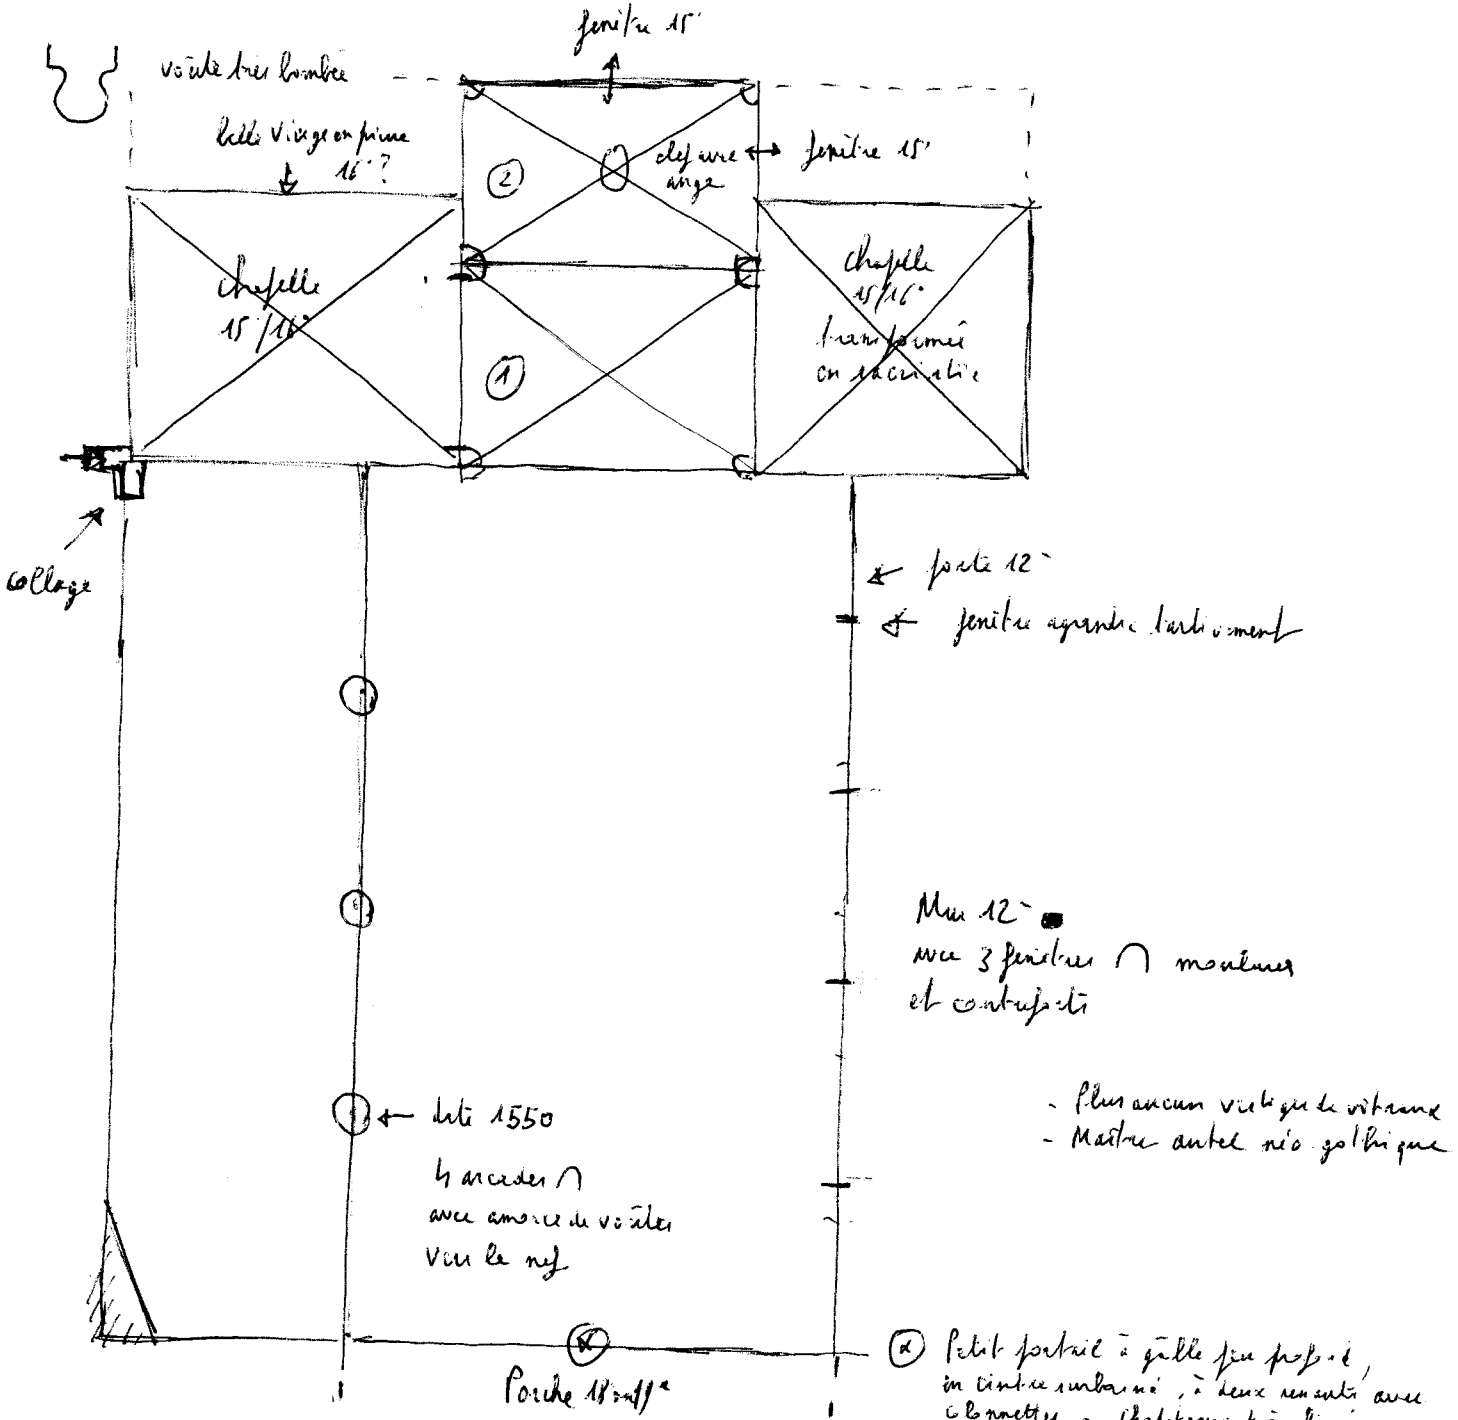

Ref: Mme SACCHETTO
31, Grande Rue

- 1/ Eglise 3' 1/4 12' - nef unique (resté mur sud) - fenêtres - corniche à motif de rosace très simple
- choeur de 2 travées voûtées X à chevet plat - ~~voûtes~~ clocher sur la 2^e trav. à l'origine (cf. coupes et base kappi)
- Belle série de chapiteaux, type romain
- 2/ 15/16' - sans doute en plusieurs étapes
- (A) chapelles au N et au S - Fenêtres du choeur (fontaine et 4 anneaux)
- ~~architecturales~~
- (B) arcades (1550) avec les côtés N (fenêtres refaites 19^e en style gothique flamboyant)