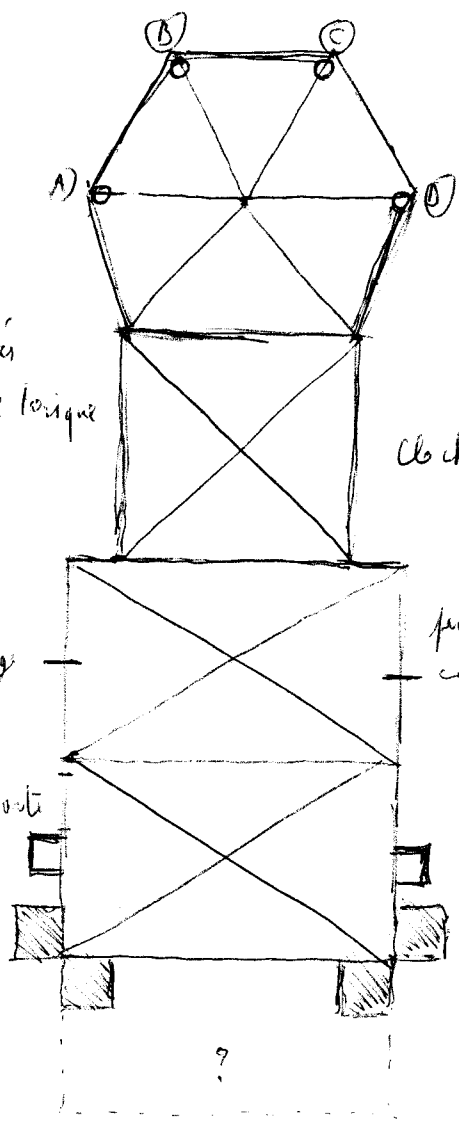

# MONTREUIL-SUR-THERAIN

Saint-Marc-les-Vignes

Mme BAN COILLIE 34, rue des Apôtres

Mme BERGER - 262, rue de la Gouture

Photo prise depuis le nord, sans soleil

A B C D  
Glennettes  
en vitil lignés  
ogives à profil torique

Chêne simple mais de belle qualité  
Plan outrepasse, bois original

Chêne fin 12° homogène  
(fenêtres bixées, bois accentués)

Clôcher (voir photo)

collage

partie homogène avec le chêne  
collage

Vente plâtre 19°